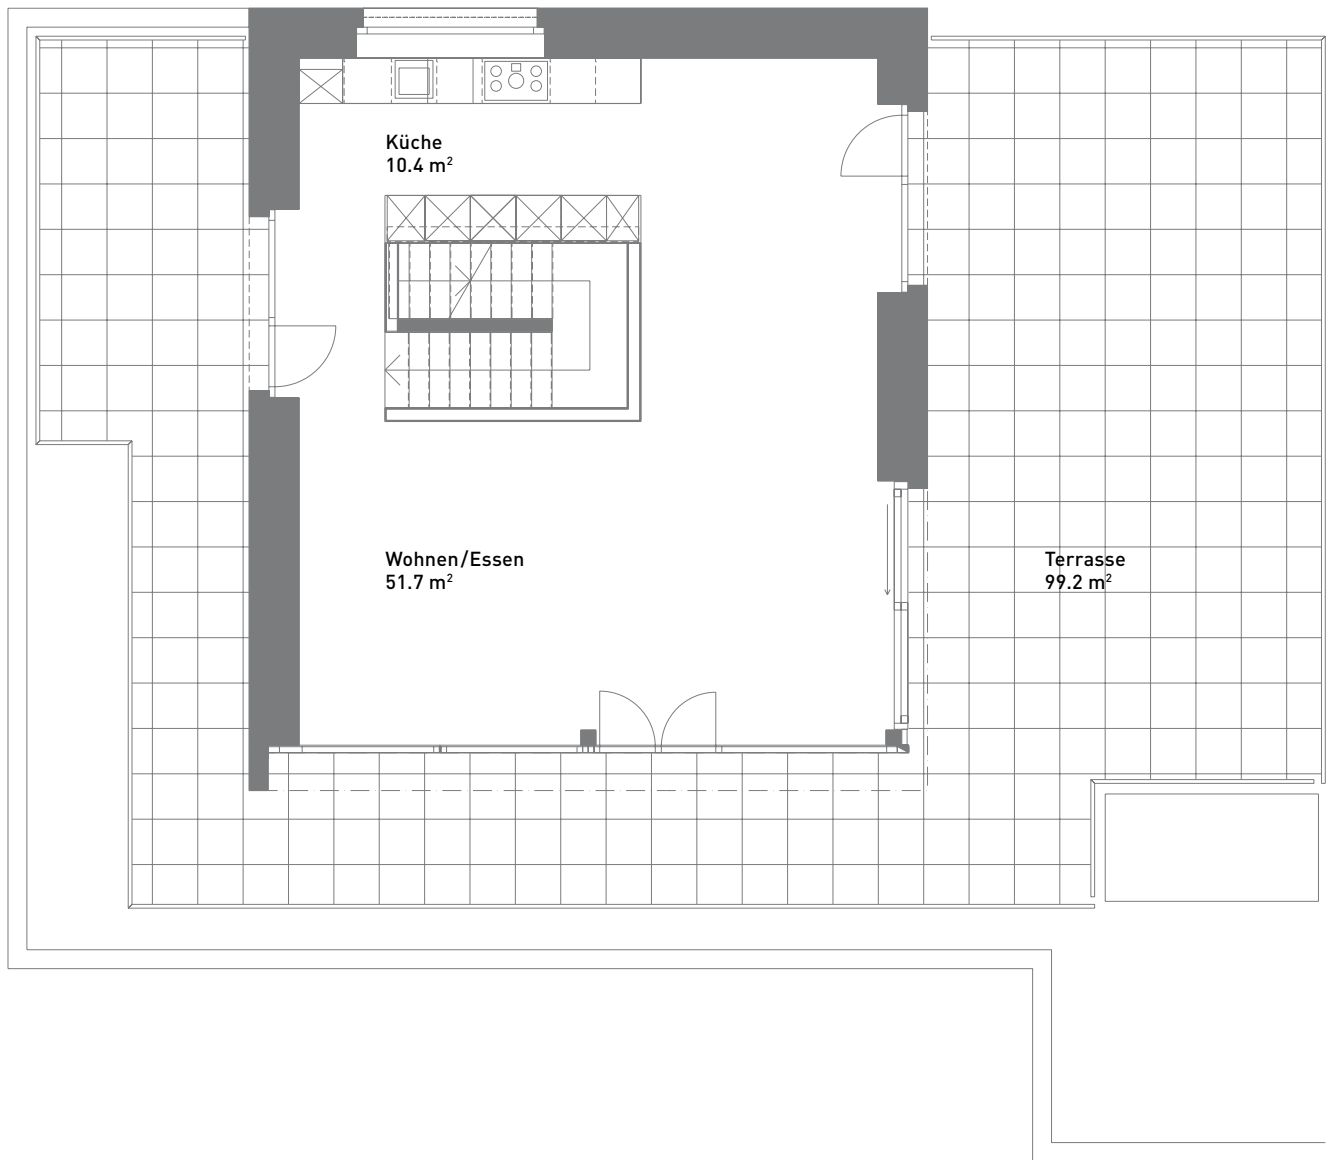

Massstab 1:100

Haus 6, Ebene 6

6.602

Massstab 1:100

Haus 6, Ebene 7

6.602

Keller

Massstab 1:150

Haus 6, Ebene 5

Terrassenwohnungen Alter Züriweg, Züfikon